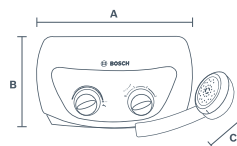

Regadera eléctrica

A) Ancho: 30 cm
B) Alto: 19 cm
C) Profundo: 11 cm
Medida Teléfono: 59 cm (largo)