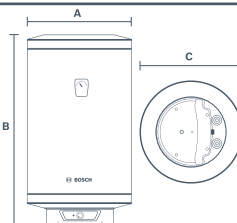

Thermotank

50L   **80L**   **100L**   **120L**   **150L**

A) Ancho: 47cm   47cm   47cm   47cm   47cm
B) Alto: 59cm   81cm   96cm   111cm   133cm
C) Profundo: 49cm   49cm   49cm   49cm   49cm

www.bosch-climate.mx

@BoschTermotecnología

Para asesoría, conexión, garantía y mantenimiento.

Teléfono de atención a nivel nacional:
01 (55) 1500-5867

termotecnologia@mx.bosch.com

Paquetes de conexión.

Mantenimiento y garantía.

Servicio y soporte.

Refacciones y accesorios.

Cobertura nacional sin costos de kilometraje.

BOSCH
Innovación para tu vida

Agua Caliente
sin Gas