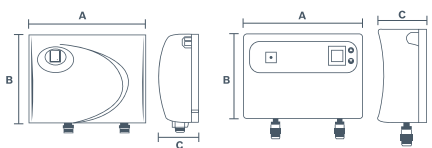

Dimensiones de calentadores:

Autoheat

A) Ancho: 29 cm
B) Alto: 24 cm
C) Profundo: 10 cm

Controlheat

A) Ancho: 29 cm
B) Alto: 24 cm
C) Profundo: 10 cm