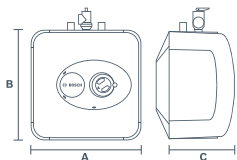

Minitanque

10L   **15L**

A) Ancho: 35cm   35cm
B) Alto: 35 cm   35 cm
C) Profundo: 27 cm   34 cm